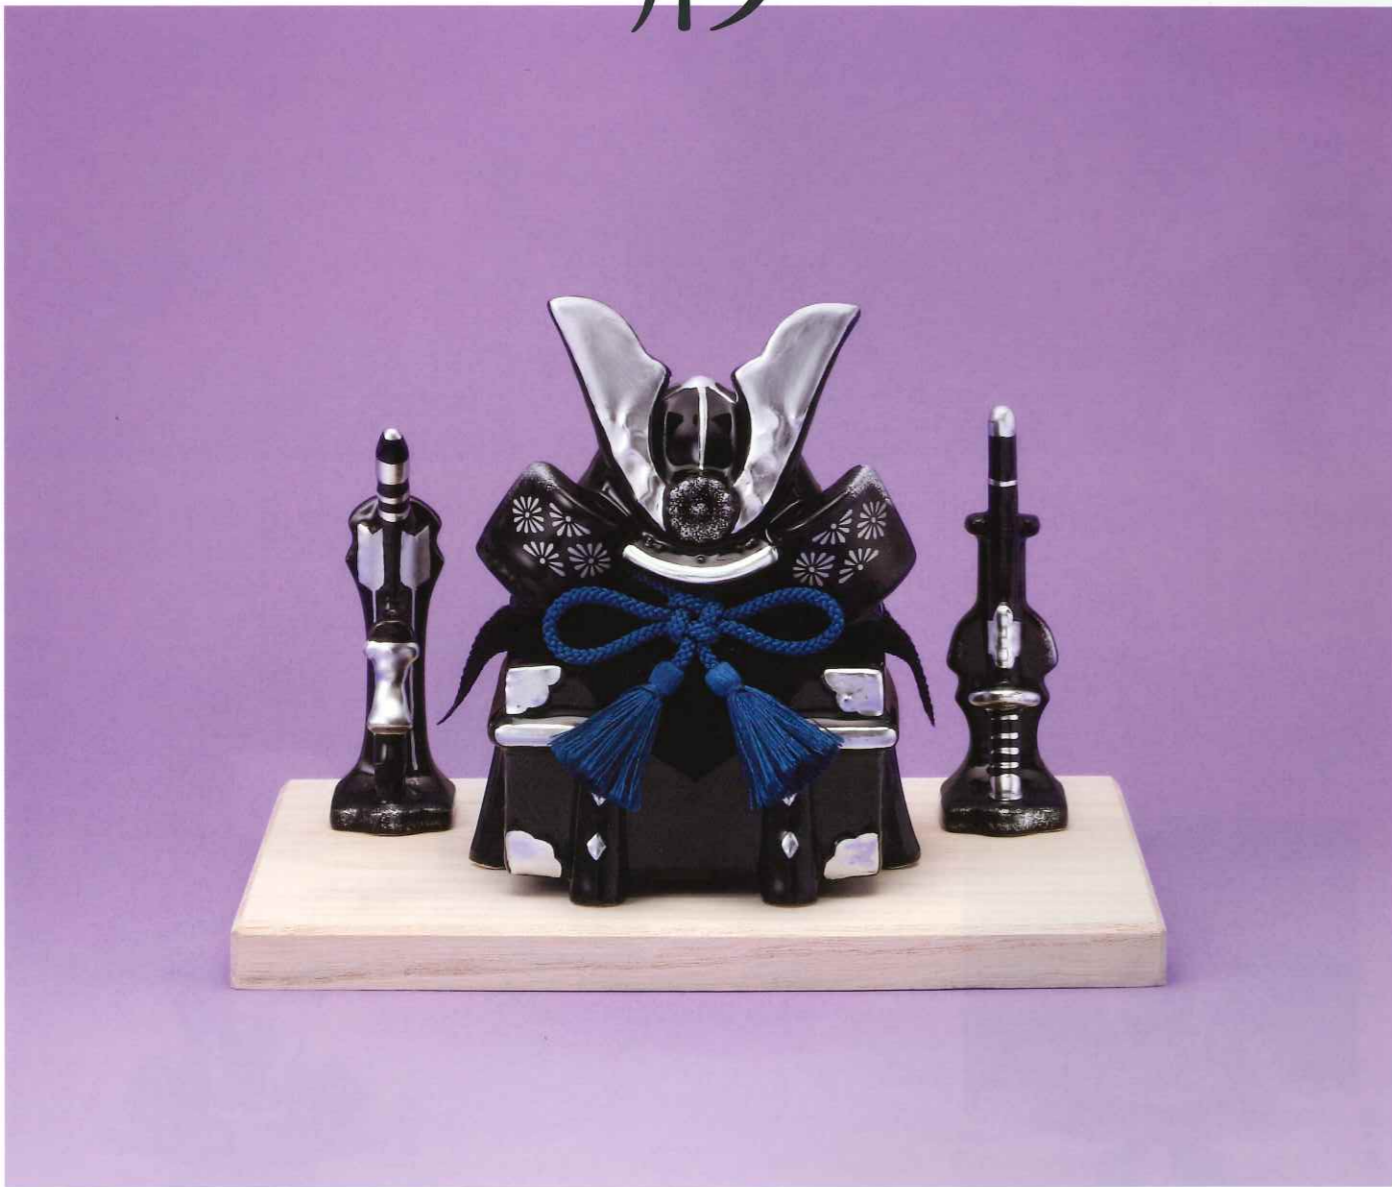

2024

五月人形

| GOGATSU-NINGYO |

取扱店

©2024.1 薬師窯 不許複製
薬師窯は登録商標です。
薬師窯の商品は特許庁の意匠登録手続きをしております。類似品にご注意下さい。

商品は全て手作りのため、色合いや質感が実際の商品とは多少異なる場合がございます。
品質改善のために予告なく商品の一部を変更する場合がございます。
光堂作の木札は、薬師窯に順次移行します。
*印は価格変更、◎印は数量限定にてご用意しております。ご了承ください。

デジタル版の
ダウンロードはこちら