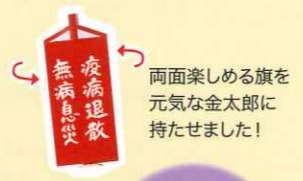

高さ 金太郎5cm・緋鯉2cm(100ヶ入)陶器

5713 錦彩金太郎飾り  
2,500円(税込2,750円)

高さ 金太郎7cm・猿2.5cm・うさぎ3cm(100ヶ入)陶器

5696 錦彩鉞持ち金太郎  
2,200円(税込2,420円)

高さ8cm(100ヶ入)陶器

5728 錦彩あっぱれ金太郎  
2,800円(税込3,080円)

高さ13.5cm(36ヶ入)陶器

台座の桐箱に  
そのまま収納できます。

5768 錦彩桃太郎(収納桐箱台付)  
5,500円(税込6,050円)

高さ 桃太郎4.5cm・犬3cm・猿3cm・雉2.5cm  
弓矢4cm・刀4cm(36ヶ入)陶器 桐箱入  
(桐箱)横巾11.5cm×奥行11.5cm×高さ6cm  
(飾付時)総高13.5cm

5690 錦彩桃太郎飾り  
2,500円(税込2,750円)

高さ 桃太郎4.5cm・犬3cm・猿3cm・雉2.5cm(36ヶ入)陶器