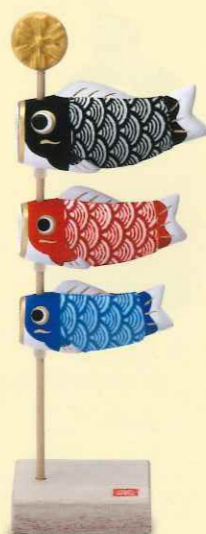

5770 錦彩ちりめん鯉のぼり飾り
3,800円(税込4,180円)

高さ18cm(36ヶ入)陶器