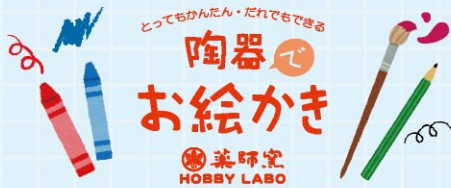

9473
小江戸風鈴
(ぶた)
380円(税込418円)
(ガラス)高さ5cm
<150ヶ入>

9472
小江戸風鈴
(金魚)
380円(税込418円)
(ガラス)高さ5cm
<150ヶ入>

9202
江戸風鈴
(朝顔)
480円(税込528円)
(ガラス)高さ5.5cm
<150ヶ入>

夏休みの自由研究にもぴったり!!

“陶器でお絵かき”は、身近にある絵具やクレヨンを使ってお子さまからお年寄りまで誰でもどこでもお手軽に楽しむことのできる商品です。最近注目されている体験型イベントのツールとしてだけでなく、結婚式や誕生日などのお祝い事や、お見舞いの励ましなど、寄せ書きにもピッタリです。好きな色を塗って世界にひとつだけのオリジナルアイテムをお楽しみください!