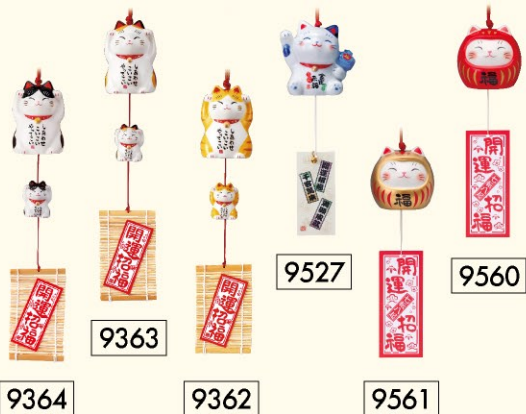

アマビエ飾り

アマビエは江戸時代から肥後国熊本県の海に伝わる
半人半魚の妖怪で、疫病封じにご利益があると言われていました。

有明海に面した熊本県
長洲町の四王子神社で
ご祈願した守護証を
背面に貼付しております。

1423
疫病退散アマビエ風鈴

1,200円(税込1,320円)

高さ7cm(100ヶ入)

1420

錦彩疫病退散寿々アマビエ
(土鈴)

750円(税込825円)

高さ9cm(100ヶ入)
※この商品は守護証付きです。

招き猫風鈴は招き猫カタログに掲載されております。

夏を涼やかに彩る
華やかで可憐な
愛らしい金魚飾り

金魚飾り

Kingyokazari

新作

9913 金魚(黒朱セット)
1,500円(税込1,650円)