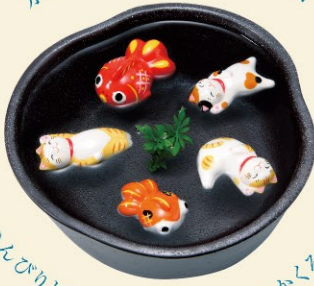

鈴音印
— Suzuneirushi —
にしだあつこ×薬師堂

人気キャラクター作家と
薬師堂のコラボで誕生した
カラフルで楽しいぶかぶか金魚

9920

ぶかぶか鈴音金魚
(桃黄セット・ボーイ付)
1,100円(税込1,210円)

高さ 各3.5cm(120ヶ入(6ヶ入×20箱))
(ボーイ)長さ15.5cm
※ボーイの色は写真と異なる場合があります。

9919

ぶかぶか鈴音金魚
(赤青セット・ボーイ付)
1,100円(税込1,210円)

高さ 各3.5cm(120ヶ入(6ヶ入×20箱))
(ボーイ)長さ15.5cm
※ボーイの色は写真と異なる場合があります。

◎ 9482

ぶかぶか猫町ねこ(しあわせ)
580円(税込638円)

高さ2.5cm(240ヶ入(24ヶ入×10箱))

水に浮かべてお楽しみ下さい

のんびりとした猫たちが、ぶかぶかくるくる
楽しく動きまわります

9480

ぶかぶか猫町ねこ(のびのび)
580円(税込638円)

高さ2.5cm(240ヶ入(24ヶ入×10箱))

* 9411

ポイセット
200円(税込220円)(ポイ5ヶセット)

(ポイ)長さ15.5cm(120ヶ入(6ヶ入×20箱))
※ポイの色は写真と異なる場合があります。
※9322・9379・9517・9583の金魚と9582は
こちらのポイセットでお楽しみいただけます。

(みけ) (とら) (ぶち)

9582

ぶかぶか招き猫ディスプレイセット
6,000円(税込6,600円)
400円(税込440円)×15ヶ(みけ・とら・ぶち 各5ヶ)